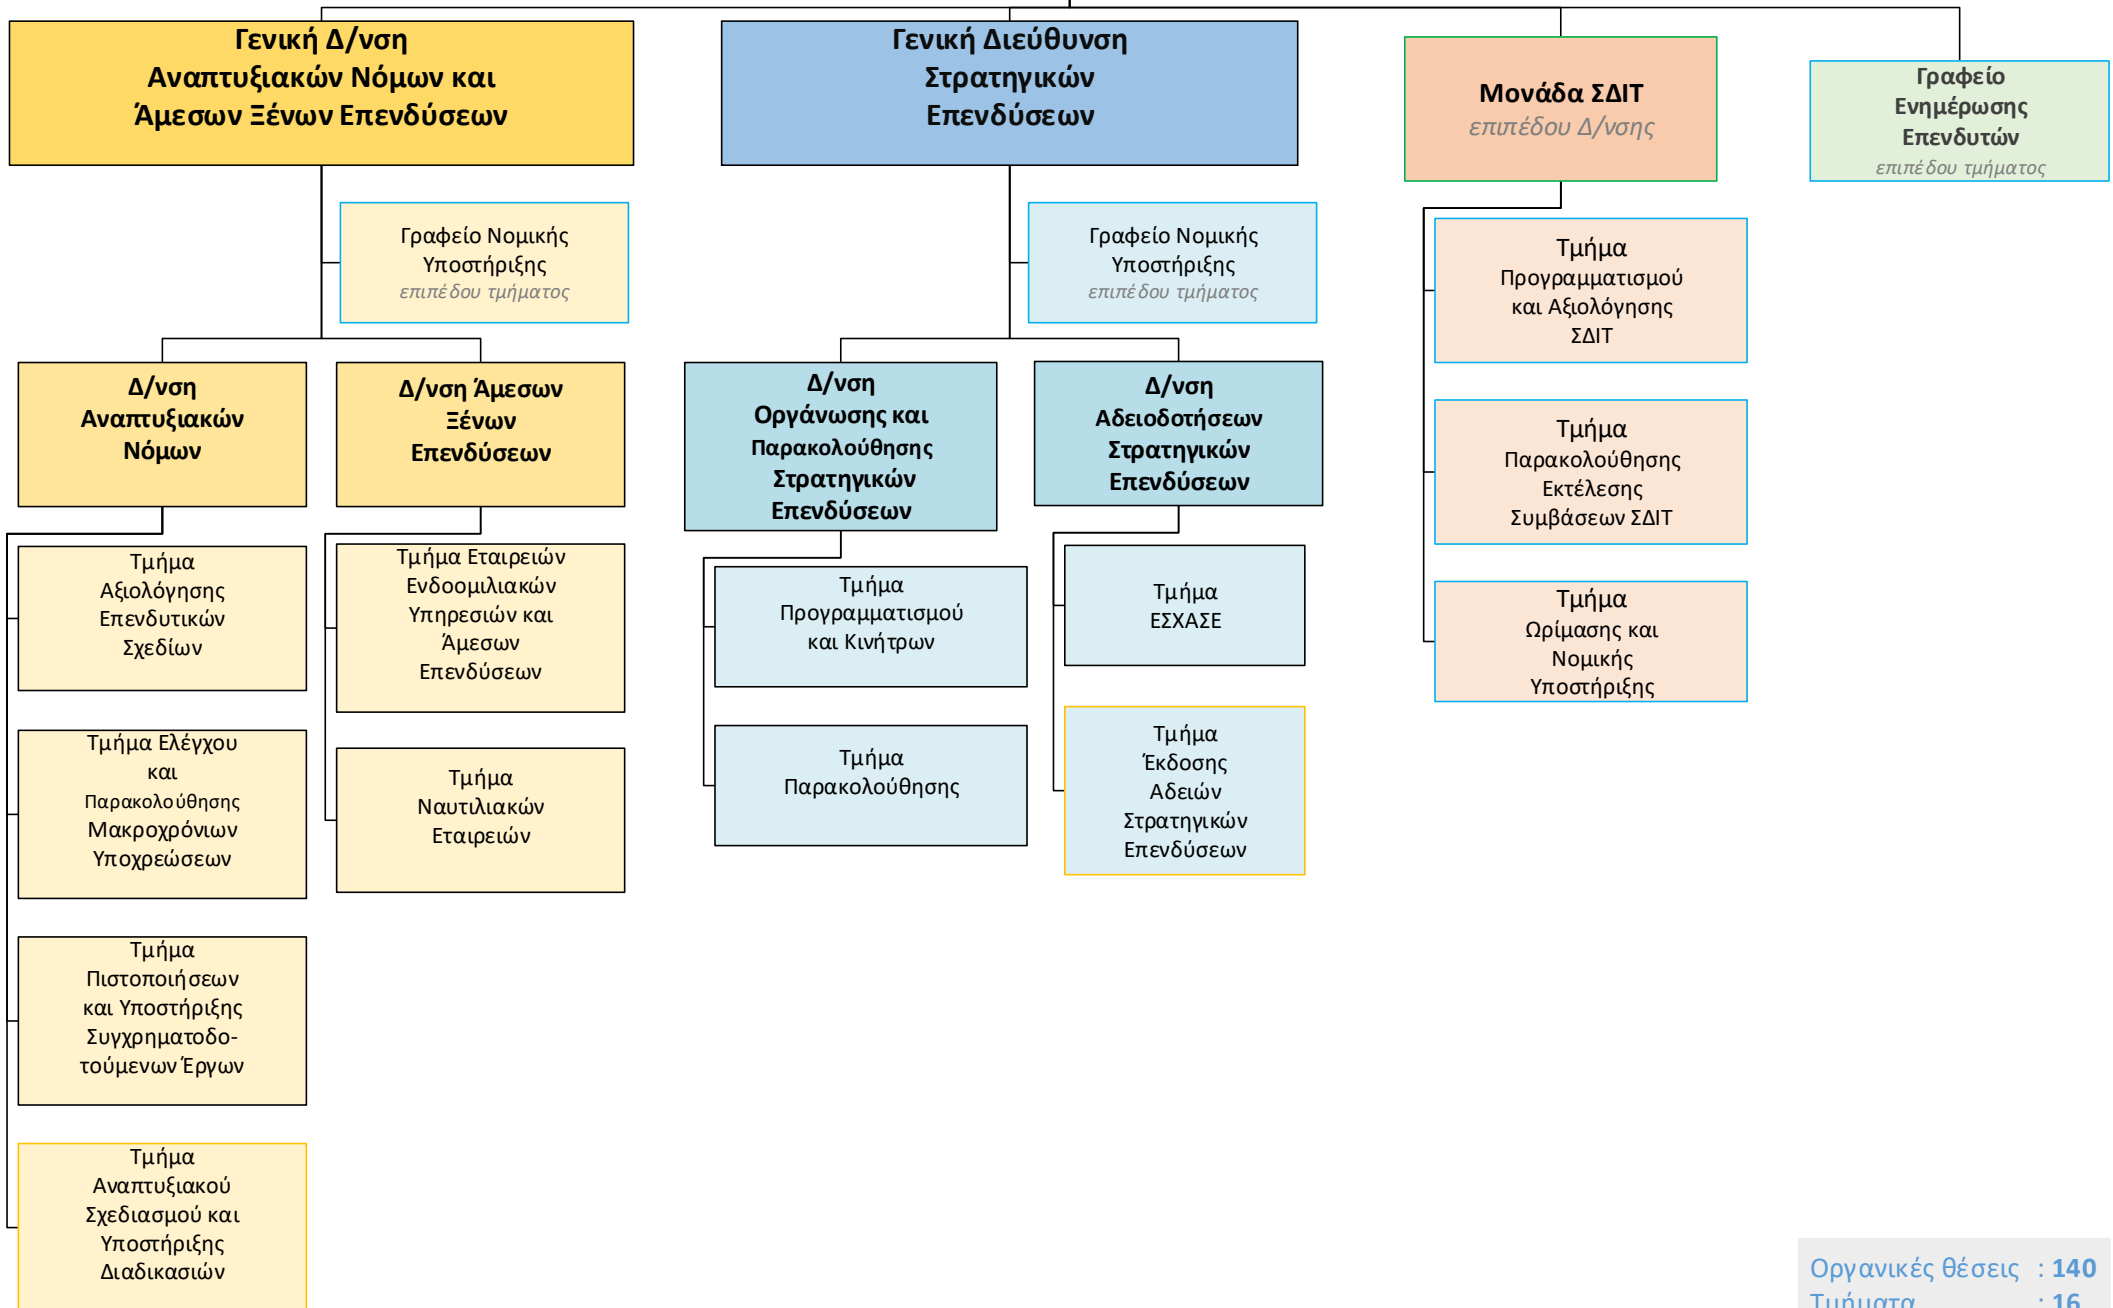

ΓΕΝΙΚΗ ΓΡΑΜΜΑΤΕΙΑ ΙΔΙΩΤΙΚΩΝ ΕΠΕΝΔΥΣΕΩΝ ΚΑΙ ΣΔΙΤ

Οργανικές θέσεις : 140
Τμήματα : 16
8 οργαν.θέσεις/τμήμα