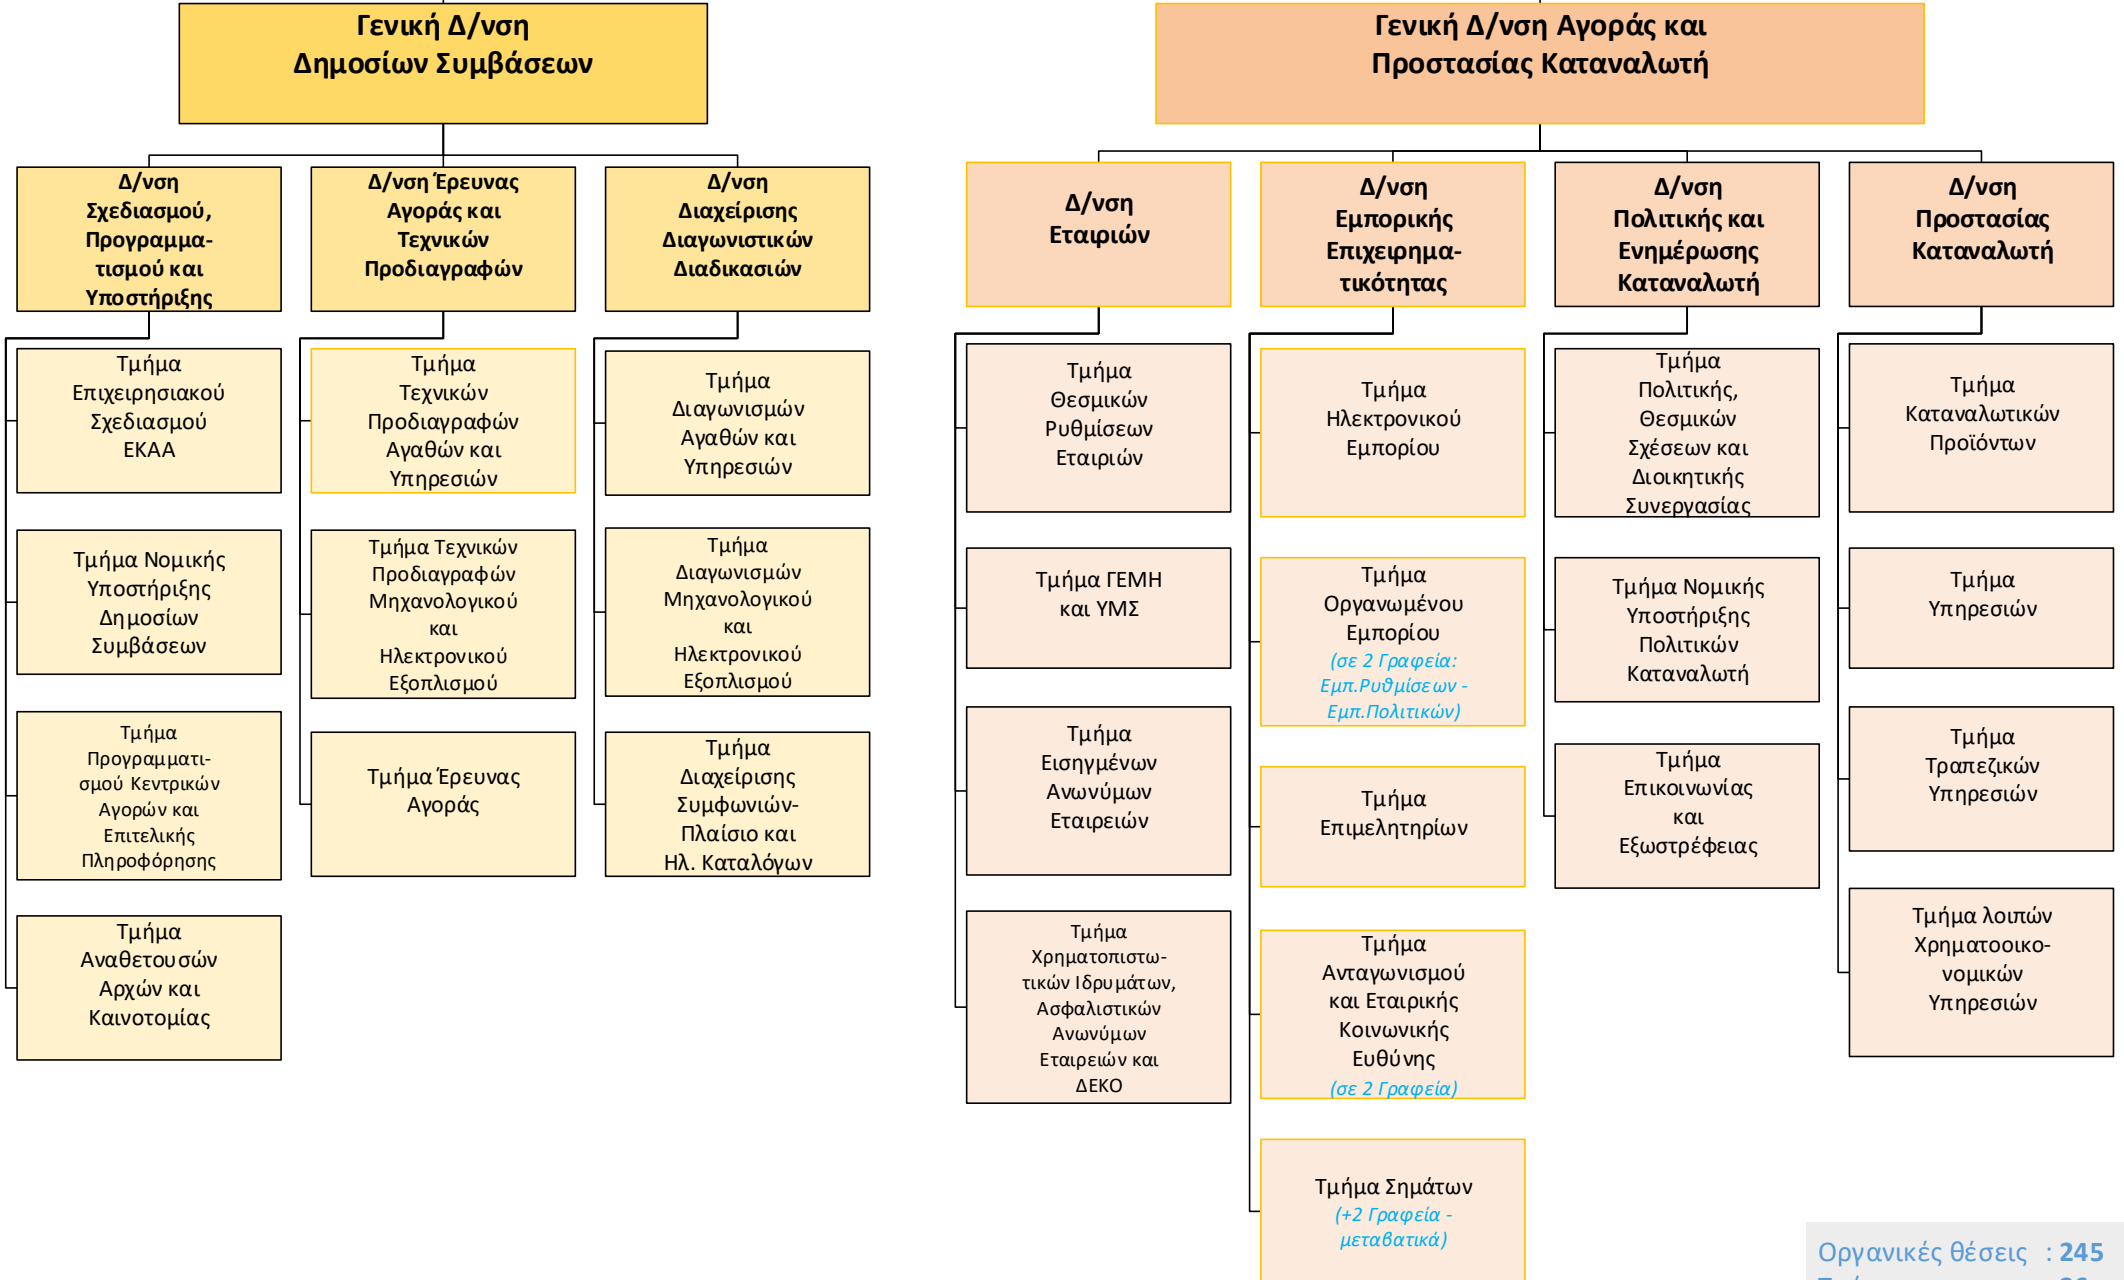

ΓΕΝΙΚΗ ΓΡΑΜΜΑΤΕΙΑ ΕΜΠΟΡΙΟΥ

Οργανικές θέσεις : 245
Τμήματα : 26
9 οργαν.θέσεις/τμήμα