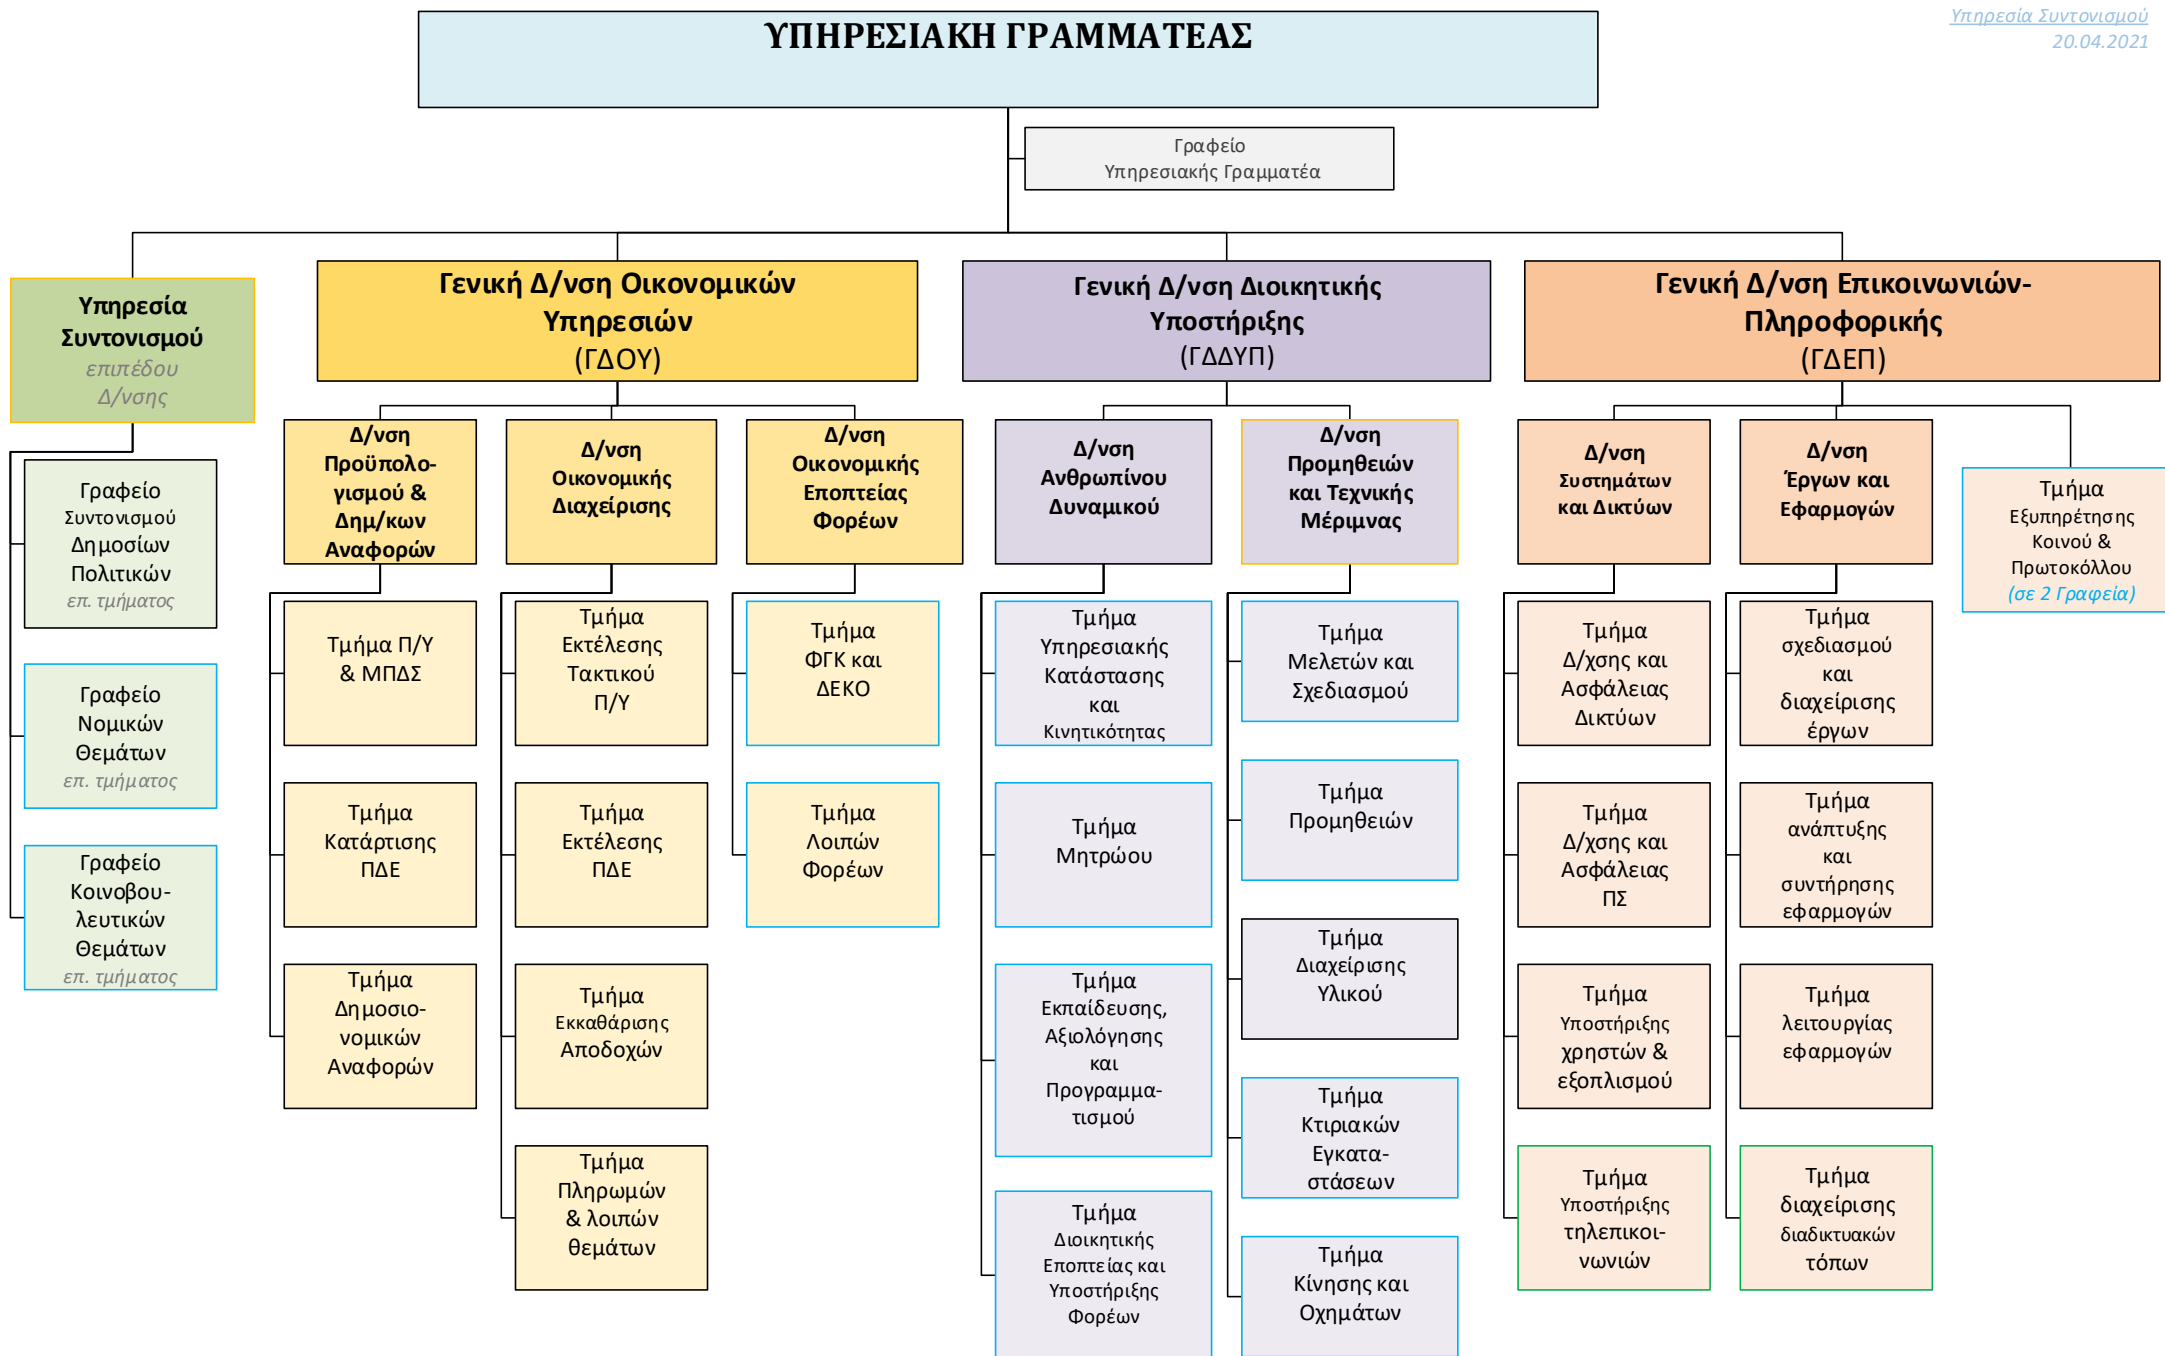

# ΥΠΗΡΕΣΙΑΚΗ ΓΡΑΜΜΑΤΕΑΣ

Οργανικές θέσεις : 390  
Τμήματα : 30  
12 οργαν.θέσεις/τμήμα