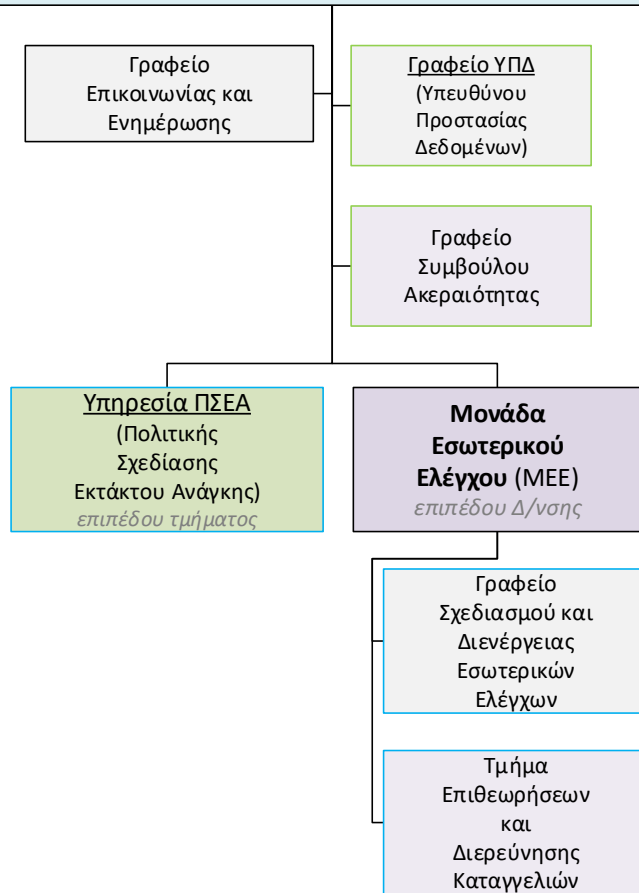

## Οριζόντιες Επιτελικές υπηρεσίες υπαγόμενες στον ΥΠΟΥΡΓΟ

## Θεματικές υπηρεσίες υπαγόμενες στον ΥΠΟΥΡΓΟ

Ειδική Υπηρεσία Διαχείρισης και Εφαρμογής Βιομηχανίας, Εμπορίου και Προστασίας Καταναλωτή (ΕΥΔΕ ΒΕΚ)

Οργανικές θέσεις : 113  
Στοιχ.οργ.μονάδες : 14  
8 οργαν.θέσεις/τμήμα