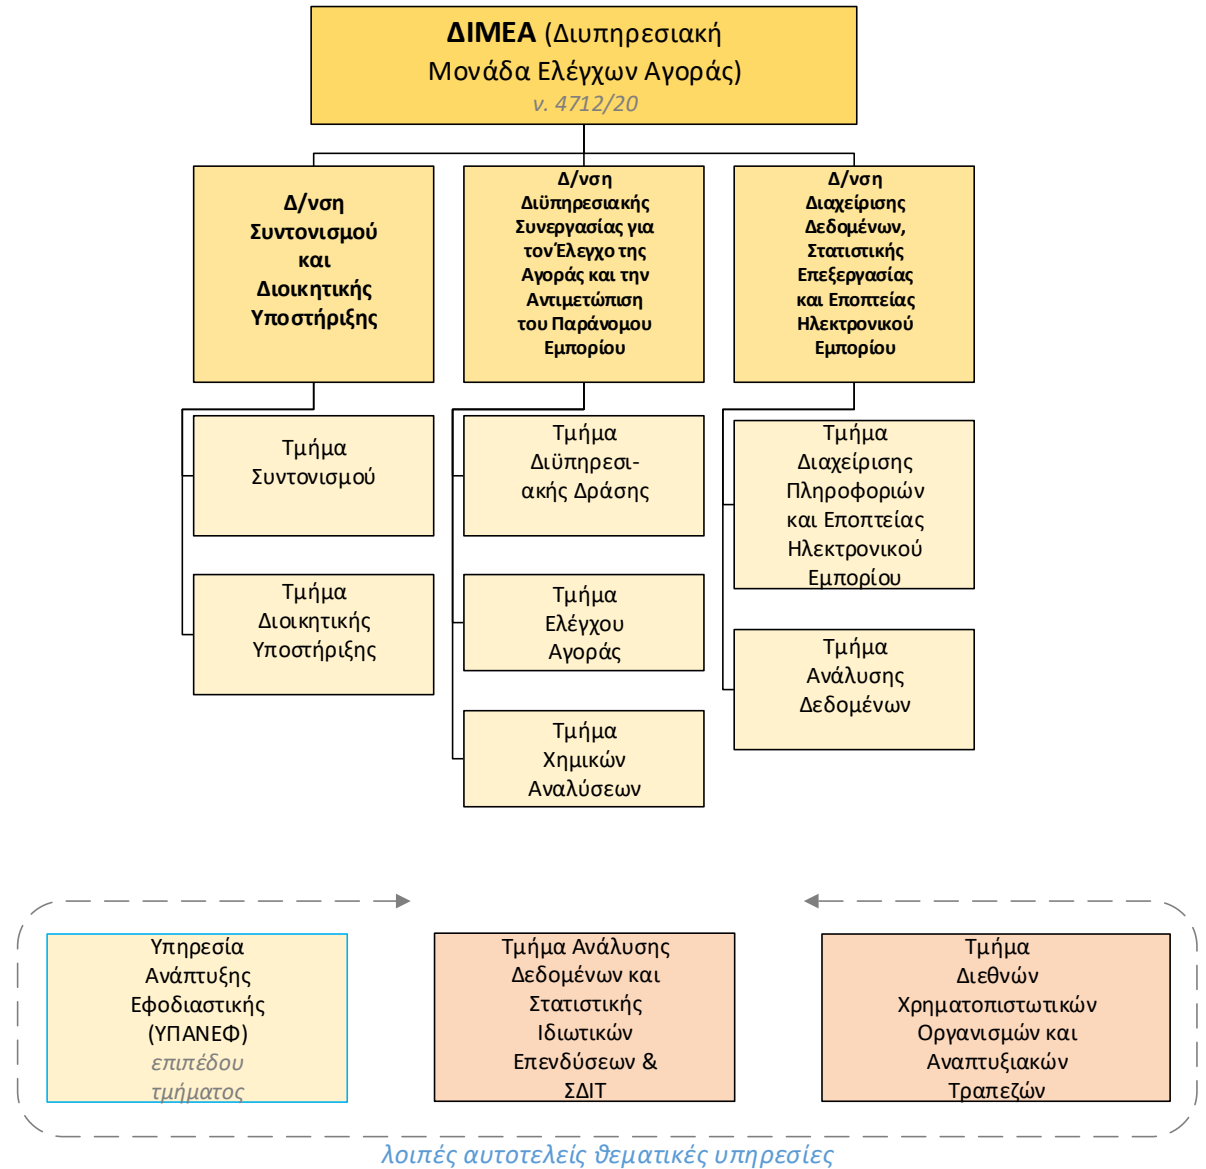

## Οριζόντιες Επιτελικές υπηρεσίες υπαγόμενες στον ΥΠΟΥΡΓΟ

## Θεματικές υπηρεσίες υπαγόμενες στον ΥΠΟΥΡΓΟ

Ειδική Υπηρεσία Διαχείρισης και Εφαρμογής Βιομηχανίας, Εμπορίου και Προστασίας Καταναλωτή (ΕΥΔΕ ΒΕΚ)

Οργανικές θέσεις : 113  
Στοιχ.οργ.μονάδες : 14  
8 οργαν.θέσεις/τμήμα